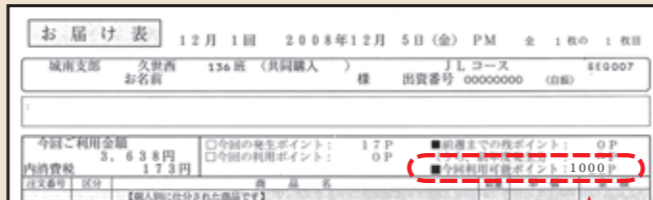

# ポイント交換 キャンペーン

次のポイント交換キャンペーンは  
2月下旬を予定しています

このマークに  
注目!

250  
ポイントで交換可  
ポイント使用で  
48円分おトク!

ご利用方法

お届け表で「今回利用可能なポイント  
数」をご確認ください。

今回利用可能な  
ポイント数はこちら  
※ポイントが不足している場合は商品のお届け  
が出来ませんので十分ご注意ください。

利用可能ポイント数に応じて  
交換対象商品がご利用できます