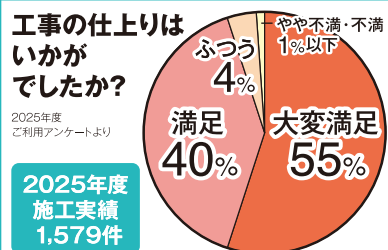

天然調湿剤 48cm×48cm (2kg入り4袋)

しろあり防除同時施工ならお得!!
組合員価格 (2kg×16袋)
24,000円(税抜)/坪 (**26,400円**税込)

床下断熱工事

N様

組合員の声

子供達から「トイレと廊下が寒い」との指摘を受けていましたが、床の底冷えが軽減されてうれしいです。お世話になりました!

アクリアの特徴(グラスウール)

- シックハウスの原因となるホルムアルデヒドを使用していません。
 - 最新の繊維維化技術によってすぐれた断熱性能を実現
- 床下断熱工事(アクリアUボードピンレス80mm) 熱伝導率(0.036以下) 気流止め含む

組合員価格
施工面積 5坪未満 **32,000円**(税抜)/坪 (**35,200円**税込/坪)

施工面積 5坪以上 **27,500円**(税抜)/坪
既存断熱材撤去費別途

95%の方に満足いただいています。

内装などもご相談ください

M ふすま・障子

標準工事費込
襖張替価格(1枚あたり)・戸襖
5,500円より(税抜) (**6,050円**より税込)
・押入 **6,000円**より(税抜) (**6,600円**より税込)
・間仕切 **7,000円**より(税抜) (**7,700円**より税込)