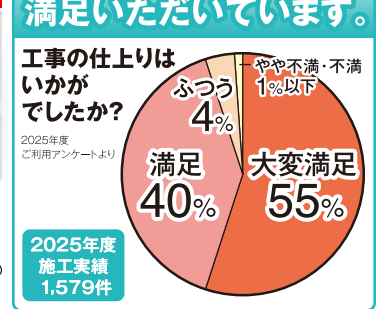

95%の方に 満足いただいています。

工事の仕上りは
いかが
でしたか?