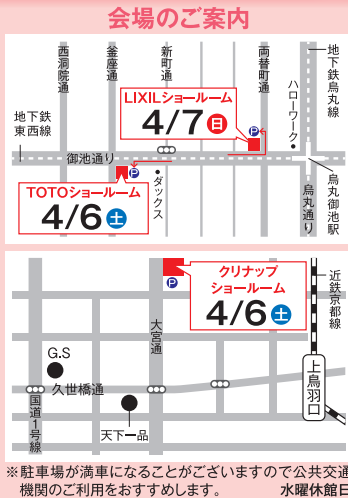

お店でみせるだけ  
特典ご利用チケット  
ダウンロードできます!

チラシ有効期間/3月18日(月)~4月27日(土)まで

**コープハウジング**

**完全予約制 コープ住まいの相談会**

主催: コープハウジング

コープハウジングの担当者がショールームで  
住まいのリフォーム相談を無料で承ります。  
コープおすすめの水まわり商品をゆっくりご覧  
ください。新築・建替え・全面リフォームも承ります。

**4月6日(土)**

**4月7日(日)**

**TOTO 京都ショールーム**  
〒604-8271 京都市中京区釜座通御池下ル津軽町763  
地下鉄烏丸御池下車4-1番出口より  
徒歩約5分 駐車場有  
TEL 0120-43-1010

**クリナップ 京都ショールーム**  
〒601-8121 京都市南区上鳥羽大物町15-1  
上鳥羽北出口より徒歩約10分  
駐車場有  
TEL 075-662-0027

**LIXIL 京都ショールーム**  
〒604-8176 京都市中京区御池通両替町上ル龍池町448番1  
地下鉄烏丸御池下車2番出口より徒歩約1分  
駐車場20台  
TEL 0570-783-195

**お見積り特典**  
当日商品のお見積り依頼で  
**コープのお掃除セット**  
いずれかさしあげます。

**来場ご予約特典**  
4月5日(金)12時までに  
ご予約をいただきますと来場時に  
**500円のクオカード プレゼント!**