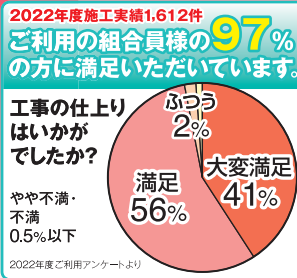

住まいのリフォームメニュー

水まわりリフォームや外まわり、内装などお気軽にご相談ください。

戸建におすすめ!

A コープおすすめキッチン

システムキッチン ご相談・お見積り 297518 (A・C・G・K・L・M 共通番号)

扉カラーは選べます!
フラットスリムレンジフード
キッチンパネル・食器洗い乾燥機はオプションでセットできます。対応間口 1650~3000mm 奥行 650/600mm
ガラスストップコンロ
たっぷりしまえてサッと取り出せる収納

キッチンライト(LED)
浄水器一体型省エネシャワー水栓
美・サイレントシンク(オプション)
アクリルストンワークトップ 熱に強く、やわらかな質感が魅力です。
サイレントレール スムーズで静かな引き出し

リフォーム大賞 2023 1位 ※普及グレード

家具調のキッチンを“自分らしく”
アラファラ ラクセラ 型 2400mm
組合員価格 469,935円(税込) (516,928円税込)

B コープおすすめシステムバス

システムバス ご相談・お見積り 297241 (B・D 共通番号)

冬は冷たくて寒い浴室、タイルの目地はおそうじがタイヘン! 魔法びん浴槽とほっカラリ床で解決!

コンフォート ウェーブシャワー (メタル調)
お掃除ラクラク ほっカラリ床 [ホワイト(タイル調)]
お掃除ラクラク 鏡
お掃除ラクラク 排水口 (抗菌・防カビ仕様)

魔法びん浴槽 (JIS高熱浴槽準拠)
4時間後の温度低下を2.5℃以内に抑えます。

イメージ写真

TOTO サザナ 戸建用 1216サイズ Sタイプ
組合員価格 492,000円(税込) (541,200円税込) 50% OFF
メーカー希望小売価格 1,082,400円(税込)

TOTOシステムバスのご成約で洗面化粧台 Vシリーズ 無料
通常組合員価格 63,448円(税込)
●間口750mm
●高さ1800mm
●シングルレバーシャワー水栓
●LEDランプ
●一面鏡収納付(くもり止めなし)

限定3台

コープでリフォームしました! 戸建編

中京区 N 様
玄関ドア LIXIL リシント 採風タイプ タグキー採用
組合員の声
長く使っている玄関ドアの開閉がスムーズに行かなくなり、取り替えを考えておりました。以前の玄関ドアは風を通したいけど防犯や人目が気になるに開け放しにすることができなかったですが、新しい玄関ドアは網戸が内蔵されており、施錠した状態でも風を通すことができ快適です。鍵は電気錠を採用し、いちいち鍵を出さなくても開け閉めができ、スマホでも開閉ができるのでとても便利になりました。たった1日で玄関がガラッと変わりこんなに使い易くなるのであればもっと早くに工事をすればよかったです。本当にやってよかったです。

Point!
玄関ドアの取り替えは以前は日にちかかる工事でしたが、最近では1day リフォームでたった1日でお取り替えが可能になりました。お選びいただいた採風タイプは、玄関を閉じた状態でも風を出し入れできるので、とても快適にご使用して頂けます。 コープハウジング担当: 柳沼

伏見区 F 様
組合員の声
塀が傾いてきており、地震で倒れて被害を出さない為に、フェンスにしてもらう事になりました。コープハウジングさんは前にも利用しており、安心して任せることができました。フェンスになったおかげでスッキリし、日も入るようになり植物の世話が楽しくなりました。

当初はもっと下までフェンスにされたいが希望でしたが、既存の塀が庭の土留めを兼ねていたため、今回の高さで提案させていただきました。 コープハウジング担当: 岩本

宇治市 M 様
省エネ給湯器 DAIKIN エコキュート
組合員の声
以前まで使用していたエコキュートの年数が経ってきて、いつ壊れるか不安だったので取り替えしました。

今までお使いの後継機種で取り替えしました。使い方もさほど変わらないので、ご不安になる事はなかったと思います。また、壊れる前のお取り替えという考えはおすすめの見積りです。 コープハウジング担当: 谷口

フェンス 三協アルミ ユメッシュ

リフォームメニュー

E コープおすすめ節水トイレセット
トイレ工事 ご相談・お見積り 297500
手洗いしやすくなりました!
TOTO ビュレストQR 手洗い リモコン付 床排水タイプ リモコン付 超節水4.8L洗浄
瞬間式ウォシュレット TCF8GM34 おまかせ節電 プレミスト機能 タブル保温 ノズルきれい除菌水 クリーン便座(つぎなし)

組合員価格 145,090円(税込) (159,599円税込)

F おすすめ洗面化粧台
洗面化粧台 ご相談・お見積り 297526
お湯と水をきっちり使い分けられて、しっかりエコができます。
TOTO サクア 三面鏡タイプ 間口750mm 洗面ボウル 高さ800mm 2枚扉タイプ ベージュLED照明 エアインスウィング水栓

組合員価格 124,740円(税込) (137,214円税込) 45% OFF
メーカー希望小売価格 249,480円(税込)

G ビルトイン食器洗い乾燥機
システムキッチン (A)の番号で ご相談・お見積り
組合員価格より 8,000円OFF
Panasonic ベーシックシリーズ R9シリーズ 幅45cm ミドルタイプ(ドアパネル別売) ストリーム除菌洗浄 標準食器40点(約5人分) ドア(3.0L型 NP-45RS9S (お客様ごとのキッチンタイプに合わせ、別途お見積りください))

組合員価格 111,750円(税込) (122,925円税込) 25% OFF
メーカー希望小売価格 163,900円(税込)

H 省エネ給湯器
電気工事 ご相談・お見積り 297534
組合員価格より 25,000円OFF
フルオートW追いだし MITSUBISHI ELECTRIC エコキュート SRT-W376 370L インターホニーリモコンセット

組合員価格 452,000円(税込) (497,200円税込) 60% OFF
メーカー希望小売価格 1,243,000円(税込)

I 高効率ガスふろ給湯器
ガス給湯器 ご相談・お見積り 298018
組合員価格より 15,000円OFF
おふろ・給湯 (床暖房) 浴室暖房 自動おいたき Rinnai エコジョーズ オートタイプ 屋外壁掛形 RVD-Eシリーズ マルチリモコン 標準タイプセット 20号もあります RVD-E2405 SAW2-1(C)

組合員価格 241,000円(税込) (265,100円税込) 50% OFF
メーカー希望小売価格 530,200円(税込)